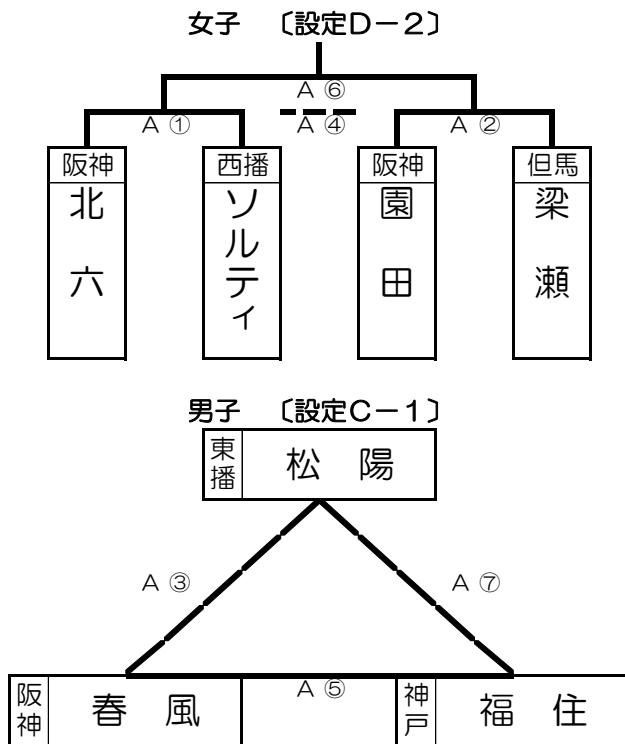

2017年8月26日(土) 北神戸田園スポーツ公園

<組み合わせ>

<試合日程>

時間	Aコート	TO	Bコート	TO
① 9:30	三原 - 浜脇 南淡 - 水上籠球	多田東	ダンクス - 長尾 清水 - 長尾台	ダンクス
② 10:30	南淡 - 水上籠球 姫路 - 北淡	三原	清水 - 長尾台 明城 - 津名	ダンクス
③ 11:30	姫路 - 北淡 三原 - 浜脇	南淡	明城 - 津名 ダンクス - 長尾	清水
④ 12:30	A①勝 - B①勝 多田東 - 北淡	水上籠球	A①負 - B①負 ダンクス - 津名	長尾台
⑤ 13:30	北淡 - 多田東 南淡 - 明城	姫路	津名 - ダンクス 清水 - 姫路	明城
⑥ 14:30	A②勝 - B②勝 三原 - 多田東	浜脇	A②負 - B②負 ダンクス - ダンクス	長尾
⑦ 15:30	多田東 - 姫路 水上籠球 - 浜脇	北淡	ダンクス - 明城 長尾台 - 長尾	津名

※組み合わせ下段は、審判割り当て。

2017年8月26日(土) 多可町立加美体育館

<組み合わせ>

<試合日程>

時間	Aコート	TO
① 9:00	北六 - ソルティ 松陽 - 春風	松陽
② 10:00	園田 - 梁瀬 北六 - ソルティ	北六
③ 11:00	松陽 - 春風 園田 - 梁瀬	ソルティ
④ 12:00	A①負 - A②負 春風 - 福住	福住
⑤ 13:00	春風 - 福住 A①負 - A②負	園田
⑥ 14:00	A①勝 - A②勝 福住 - 松陽	春風
⑦ 15:00	福住 - 松陽 A①勝 - A②勝	梁瀬

※組み合わせ下段は、審判割り当て。

2017年8月26日(土) 上月体育館

<組み合わせ>

<試合日程>

時間	Aコート	TO
① 9:30	宝塚BR - 佐用 立花西 - 八鹿	立花西
② 10:30	笹原 - 藤原台 宝塚BR - 佐用	宝塚BR
③ 11:30	立花西 - 八鹿 笹原 - 藤原台	佐用
④ 12:30	A①負 - A②負 八鹿 - 西淡	西淡
⑤ 13:30	八鹿 - 西淡 A①負 - A②負	笹原
⑥ 14:30	A①勝 - A②勝 西淡 - 立花西	八鹿
⑦ 15:30	西淡 - 立花西 A①勝 - A②勝	藤原台

※組み合わせ下段は、審判割り当て。