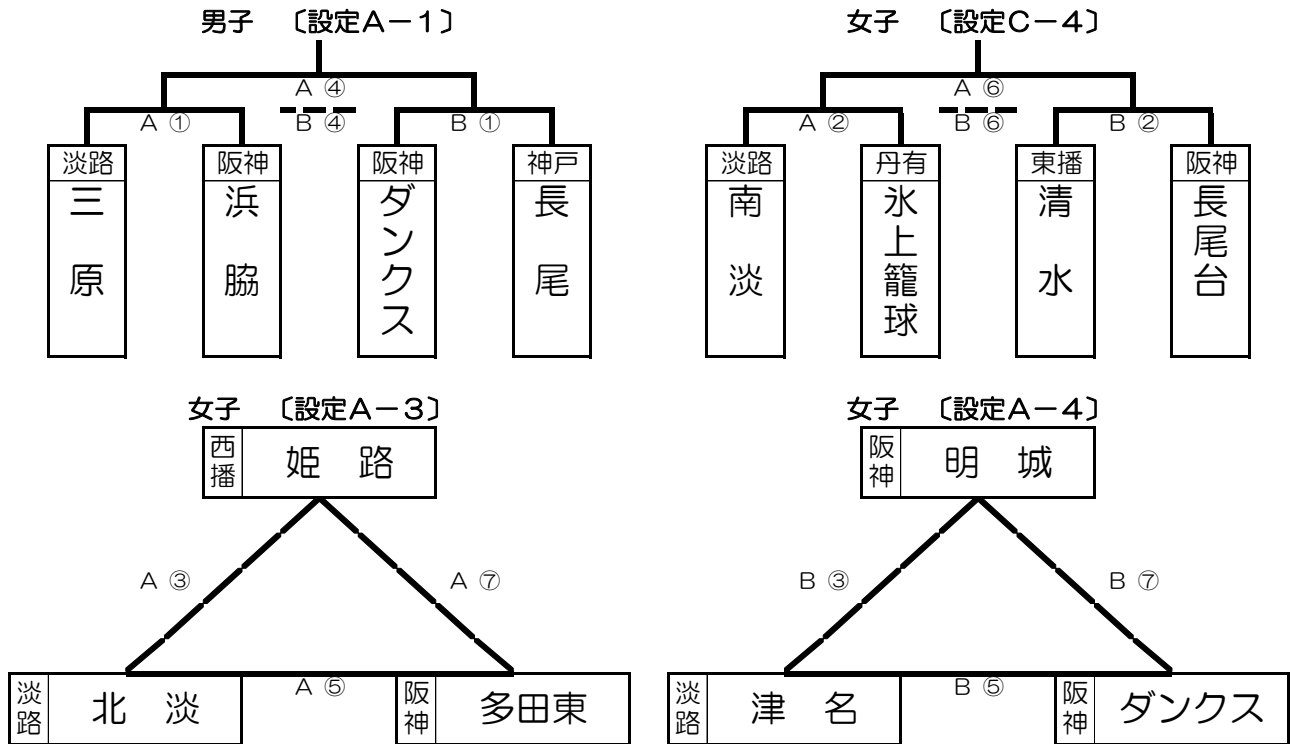

2017年8月26日(土) 北神戸田園スポーツ公園

<組み合わせ>

<試合日程>

時間	Aコート	TO	Bコート	TO
① 9:30	三原 - 浜脇 南淡 - 水上籠球	多田東	ダンクス - 長尾 清水 - 長尾台	ダンクス
② 10:30	南淡 - 水上籠球 姫路 - 北淡	三原	清水 - 長尾台 明城 - 津名	ダンクス
③ 11:30	姫路 - 北淡 三原 - 浜脇	南淡	明城 - 津名 ダンクス - 長尾	清水
④ 12:30	A①勝 - B①勝 多田東 - 北淡	水上籠球	A①負 - B①負 ダンクス - 津名	長尾台
⑤ 13:30	北淡 - 多田東 南淡 - 明城	姫路	津名 - ダンクス 清水 - 姫路	明城
⑥ 14:30	A②勝 - B②勝 三原 - 多田東	浜脇	A②負 - B②負 ダンクス - ダンクス	長尾
⑦ 15:30	多田東 - 姫路 水上籠球 - 浜脇	北淡	ダンクス - 明城 長尾台 - 長尾	津名

※組み合わせ下段は、審判割り当て。

2017年8月26日(土) 多可町立加美体育館

<組み合わせ>

<試合日程>

時間	Aコート	TO
① 9:00	北六 - ソルティ 松陽 - 春風	松陽
② 10:00	園田 - 梁瀬 北六 - ソルティ	北六
③ 11:00	松陽 - 春風 園田 - 梁瀬	ソルティ
④ 12:00	A①負 - A②負 春風 - 福住	福住
⑤ 13:00	春風 - 福住 A①負 - A②負	園田
⑥ 14:00	A①勝 - A②勝 福住 - 松陽	春風
⑦ 15:00	福住 - 松陽 A①勝 - A②勝	梁瀬

※組み合わせ下段は、審判割り当て。

2017年8月26日(土) 上月体育館

<組み合わせ>

<試合日程>

時間	Aコート	TO
① 9:30	宝塚BR - 佐用 立花西 - 八鹿	立花西
② 10:30	笹原 - 藤原台 宝塚BR - 佐用	宝塚BR
③ 11:30	立花西 - 八鹿 笹原 - 藤原台	佐用
④ 12:30	A①負 - A②負 八鹿 - 西淡	西淡
⑤ 13:30	八鹿 - 西淡 A①負 - A②負	笹原
⑥ 14:30	A①勝 - A②勝 西淡 - 立花西	八鹿
⑦ 15:30	西淡 - 立花西 A①勝 - A②勝	藤原台

※組み合わせ下段は、審判割り当て。

2017年8月26日(土) 末広体育館

<組み合わせ>

<試合日程>

時間	Aコート	TO	Bコート	TO
① 9:30	人丸 - 長尾南 福田 - 久代	丸山	宮川 - 北 東河 - 長尾南	苦楽園
② 10:30	福田 - 久代 春風 - 松陽	人丸	東河 - 長尾南 舞子 - 宝塚VP	宮川
③ 11:30	春風 - 松陽 人丸 - 長尾南	福田	舞子 - 宝塚VP 宮川 - 北	東河
④ 12:30	A①勝 - B①勝 丸山 - 松陽	久代	A①負 - B①負 苦楽園 - 宝塚VP	長尾南
⑤ 13:30	松陽 - 丸山 福田 - 舞子	春風	宝塚VP - 苦楽園 東河 - 春風	舞子
⑥ 14:30	A②勝 - B②勝 人丸 - 丸山	長尾南	A②負 - B②負 宮川 - 苦楽園	北
⑦ 15:30	丸山 - 春風 久代 - 長尾南	松陽	苦楽園 - 舞子 長尾南 - 北	宝塚VP