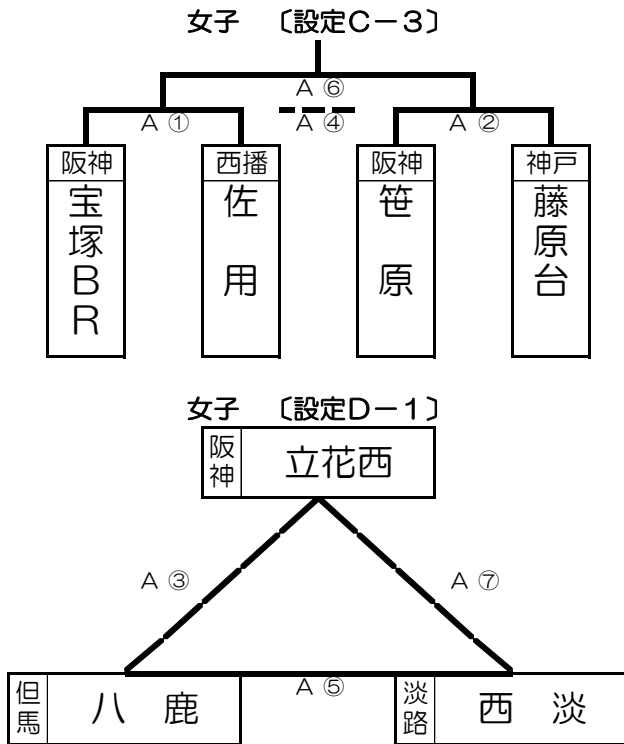

※組み合わせ下段は、審判割り当て。

2017年8月26日(土) 多可町立加美体育館

<組み合わせ>

<試合日程>

時間	Aコート	TO
① 9:00	北六 - ソルティ 松陽 - 春風	松陽
② 10:00	園田 - 梁瀬 北六 - ソルティ	北六
③ 11:00	松陽 - 春風 園田 - 梁瀬	ソルティ
④ 12:00	A①負 - A②負 春風 - 福住	福住
⑤ 13:00	春風 - 福住 A①負 - A②負	園田
⑥ 14:00	A①勝 - A②勝 福住 - 松陽	春風
⑦ 15:00	福住 - 松陽 A①勝 - A②勝	梁瀬

※組み合わせ下段は、審判割り当て。

2017年8月26日(土) 上月体育館

<組み合わせ>

<試合日程>

時間	Aコート	TO
① 9:30	宝塚BR - 佐用 立花西 - 八鹿	立花西
② 10:30	笹原 - 藤原台 宝塚BR - 佐用	宝塚BR
③ 11:30	立花西 - 八鹿 笹原 - 藤原台	佐用
④ 12:30	A①負 - A②負 八鹿 - 西淡	西淡
⑤ 13:30	八鹿 - 西淡 A①負 - A②負	笹原
⑥ 14:30	A①勝 - A②勝 西淡 - 立花西	八鹿
⑦ 15:30	西淡 - 立花西 A①勝 - A②勝	藤原台

※組み合わせ下段は、審判割り当て。

2017年8月26日(土) 末広体育館

<組み合わせ>

<試合日程>

時間	Aコート	TO	Bコート	TO
① 9:30	人丸 - 長尾南 福田 - 久代	丸山	宮川 - 北 東河 - 長尾南	苦楽園
② 10:30	福田 - 久代 春風 - 松陽	人丸	東河 - 長尾南 舞子 - 宝塚VP	宮川
③ 11:30	春風 - 松陽 人丸 - 長尾南	福田	舞子 - 宝塚VP 宮川 - 北	東河
④ 12:30	A①勝 - B①勝 丸山 - 松陽	久代	A①負 - B①負 苦楽園 - 宝塚VP	長尾南
⑤ 13:30	松陽 - 丸山 福田 - 舞子	春風	宝塚VP - 苦楽園 東河 - 春風	舞子
⑥ 14:30	A②勝 - B②勝 人丸 - 丸山	長尾南	A②負 - B②負 宮川 - 苦楽園	北
⑦ 15:30	丸山 - 春風 久代 - 長尾南	松陽	苦楽園 - 舞子 長尾南 - 北	宝塚VP