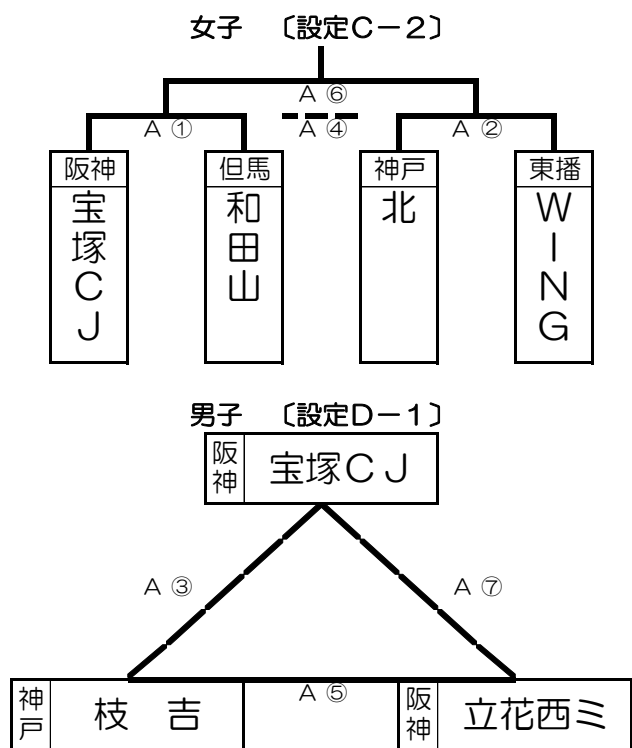

※組み合わせ下段は、審判割り当て。

2017年8月26日(土) 上月体育館

<組み合わせ>

<試合日程>

時間	Aコート	TO
① 9:30	宝塚BR - 佐用 立花西 - 八鹿	立花西
② 10:30	笹原 - 藤原台 宝塚BR - 佐用	宝塚BR
③ 11:30	立花西 - 八鹿 笹原 - 藤原台	佐用
④ 12:30	A①負 - A②負 八鹿 - 西淡	西淡
⑤ 13:30	八鹿 - 西淡 A①負 - A②負	笹原
⑥ 14:30	A①勝 - A②勝 西淡 - 立花西	八鹿
⑦ 15:30	西淡 - 立花西 A①勝 - A②勝	藤原台

※組み合わせ下段は、審判割り当て。

2017年8月26日(土) 末広体育館

<組み合わせ>

<試合日程>

時間	Aコート	TO	Bコート	TO
① 9:30	人丸 - 長尾南 福田 - 久代	丸山	宮川 - 北 東河 - 長尾南	苦楽園
② 10:30	福田 - 久代 春風 - 松陽	人丸	東河 - 長尾南 舞子 - 宝塚VP	宮川
③ 11:30	春風 - 松陽 人丸 - 長尾南	福田	舞子 - 宝塚VP 宮川 - 北	東河
④ 12:30	A①勝 - B①勝 丸山 - 松陽	久代	A①負 - B①負 苦楽園 - 宝塚VP	長尾南
⑤ 13:30	松陽 - 丸山 福田 - 舞子	春風	宝塚VP - 苦楽園 東河 - 春風	舞子
⑥ 14:30	A②勝 - B②勝 人丸 - 丸山	長尾南	A②負 - B②負 宮川 - 苦楽園	北
⑦ 15:30	丸山 - 春風 久代 - 長尾南	松陽	苦楽園 - 舞子 長尾南 - 北	宝塚VP

※組み合わせ下段は、審判割り当て。

2017年8月26日(土) 宝塚市立総合体育館(サブアリーナ)

<組み合わせ>

<試合日程>

時間	Aコート	TO
① 9:30	宝塚CJ - 和田山 北 - 枝吉	宝塚CJ
② 10:30	北 - WING 宝塚CJ - 宝塚CJ	宝塚CJ
③ 11:30	宝塚CJ - 枝吉 和田山 - WING	和田山
④ 12:30	A①負 - A②負 枝吉 - 立花西三	立花西三
⑤ 13:30	枝吉 - 立花西三 宝塚CJ - A①勝	北
⑥ 14:30	A①勝 - A②勝 立花西三 - A①負	枝吉
⑦ 15:30	立花西三 - 宝塚CJ 北 - WING	WING

※組み合わせ下段は、審判割り当て。