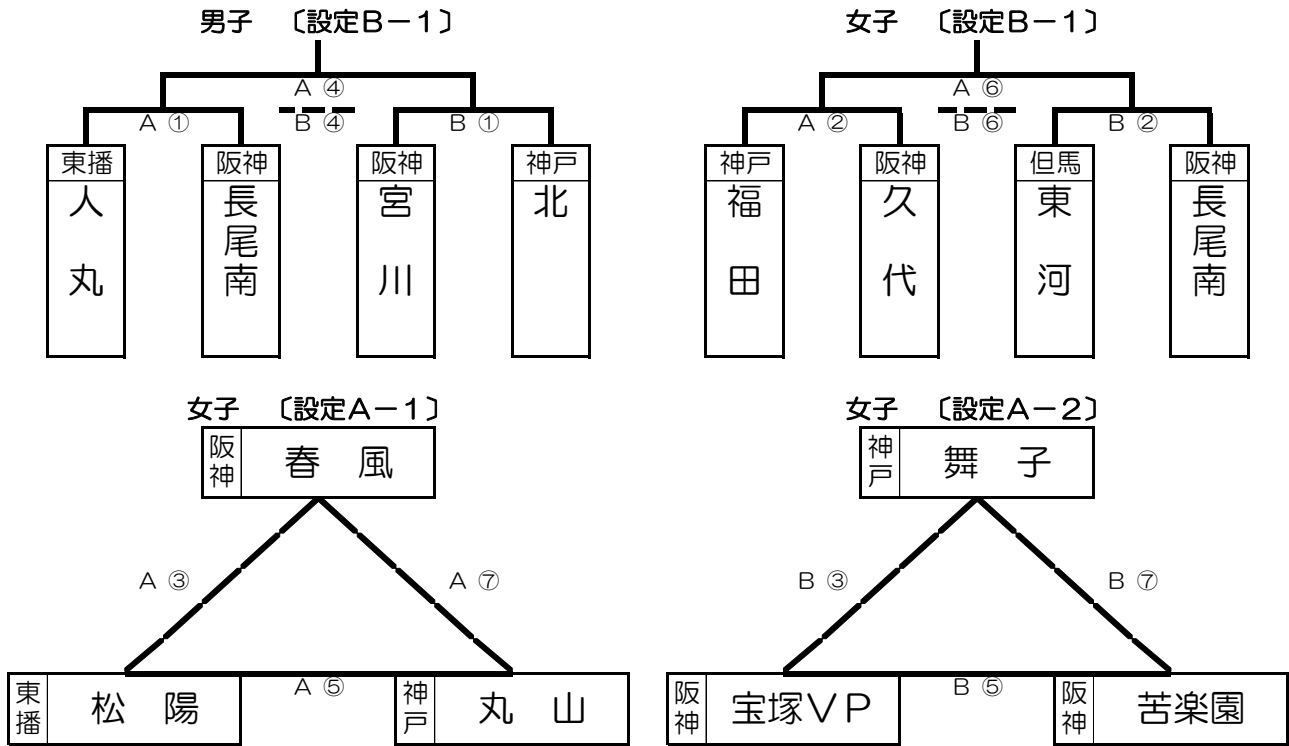

※組み合わせ下段は、審判割り当て。

2017年8月26日(土) 上月体育館

<組み合わせ>

<試合日程>

時間	Aコート	TO
① 9:30	宝塚BR - 佐用 立花西 - 八鹿	立花西
② 10:30	笹原 - 藤原台 宝塚BR - 佐用	宝塚BR
③ 11:30	立花西 - 八鹿 笹原 - 藤原台	佐用
④ 12:30	A①負 - A②負 八鹿 - 西淡	西淡
⑤ 13:30	八鹿 - 西淡 A①負 - A②負	笹原
⑥ 14:30	A①勝 - A②勝 西淡 - 立花西	八鹿
⑦ 15:30	西淡 - 立花西 A①勝 - A②勝	藤原台

※組み合わせ下段は、審判割り当て。

2017年8月26日(土) 末広体育館

<組み合わせ>

<試合日程>

時間	Aコート	TO	Bコート	TO
① 9:30	人丸 - 長尾南 福田 - 久代	丸山	宮川 - 北 東河 - 長尾南	苦楽園
② 10:30	福田 - 久代 春風 - 松陽	人丸	東河 - 長尾南 舞子 - 宝塚VP	宮川
③ 11:30	春風 - 松陽 人丸 - 長尾南	福田	舞子 - 宝塚VP 宮川 - 北	東河
④ 12:30	A①勝 - B①勝 丸山 - 松陽	久代	A①負 - B①負 苦楽園 - 宝塚VP	長尾南
⑤ 13:30	松陽 - 丸山 福田 - 舞子	春風	宝塚VP - 苦楽園 東河 - 春風	舞子
⑥ 14:30	A②勝 - B②勝 人丸 - 丸山	長尾南	A②負 - B②負 宮川 - 苦楽園	北
⑦ 15:30	丸山 - 春風 久代 - 長尾南	松陽	苦楽園 - 舞子 長尾南 - 北	宝塚VP

※組み合わせ下段は、審判割り当て。

2017年8月26日(土) 宝塚市立総合体育館(サブアリーナ)

<組み合わせ>

<試合日程>

時間	Aコート	TO
① 9:30	宝塚CJ - 和田山 北 - 枝吉	宝塚CJ
② 10:30	北 - WING 宝塚CJ - 宝塚CJ	宝塚CJ
③ 11:30	宝塚CJ - 枝吉 和田山 - WING	和田山
④ 12:30	A①負 - A②負 枝吉 - 立花西三	立花西三
⑤ 13:30	枝吉 - 立花西三 宝塚CJ - A①勝	北
⑥ 14:30	A①勝 - A②勝 立花西三 - A①負	枝吉
⑦ 15:30	立花西三 - 宝塚CJ 北 - WING	WING