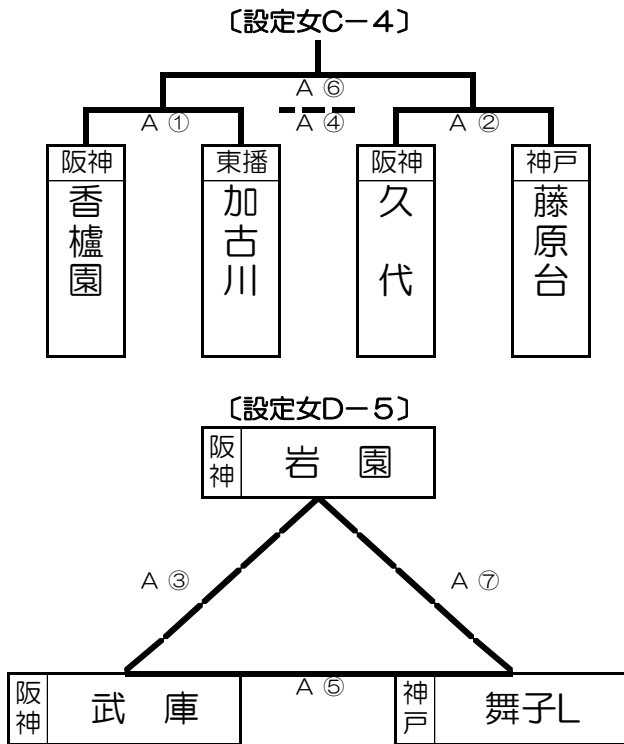

※組み合わせ下段は、審判割り当て。

8月27日(土) 宝塚市立末広体育館

<組み合わせ>

<試合日程>

時 間	Aコート	TO	Bコート	TO
① 9:30	塚 □ - 丸 山 スカイ - 春日	出石籠球	松 陽 - 長尾南 福 住 - 苦樂園	長尾台
② 10:30	スカイ - 春日 塚 □ - 丸 山	塚 □	福 住 - 苦樂園 松 陽 - 長尾南	松 陽
③ 11:30	出石籠球 - 用 海 A①負 - B①負	スカイ	長尾台 - 加 西 長尾南 - 名 和	福 住
④ 12:30	A①負 - B①負 出石籠球 - 用 海	春 日	長尾南 - 名 和 長尾台 - 加 西	福 田
⑤ 13:30	A①勝 - B①勝 A②勝 - B②勝	用 海	A②負 - B②負 名 和 - 福 田	加 西
⑥ 14:30	A②勝 - B②勝 A③勝 - B③勝	丸 山	名 和 - 福 田 A②負 - B②負	長尾南
⑦ 15:30	A③勝 - B③勝 A①勝 - B①勝	苦樂園	A③負 - B③負 福 田 - 長尾南	長尾南
⑧ 16:30			福 田 - 長尾南 A③負 - B③負	名 和

※組み合わせ下段は、審判割り当て。

8月27日(土) 北神戸田園スポーツ公園体育館

<組み合わせ>

<試合日程>

時間	Aコート	TO	Bコート	TO
① 9:30	三原 — 打出浜 潮見 — 緑	潮見	多田 — スカイ 丸山 — 宝塚CJ	丸山
② 10:30	西淡 — 塚口 ダンクス — 東浦	ダンクス	成徳 — 多田東 猪名川 — WING	猪名川
③ 11:30	潮見 — 緑 三原 — 打出浜	三原	丸山 — 宝塚CJ 多田 — スカイ	多田
④ 12:30	ダンクス — 東浦 西淡 — 塚口	西淡	猪名川 — WING 成徳 — 多田東	成徳
⑤ 13:30	A①勝 — B①勝 A③勝 — B③勝	緑	A①負 — B①負 A③負 — B③負	宝塚CJ
⑥ 14:30	A②勝 — B②勝 A④勝 — B④勝	東浦	A②負 — B②負 A④負 — B④負	WING
⑦ 15:30	A③勝 — B③勝 A①勝 — B①勝	打出浜	A③負 — B③負 A①負 — B①負	スカイ
⑧ 16:30	A④勝 — B④勝 A②勝 — B②勝	塚口	A④負 — B④負 A②負 — B②負	多田東

※組み合わせ下段は、審判割り当て。

<組み合わせ>

<試合日程>

時間	Aコート	TO
① 9:30	香櫨園 — 加古川 岩園 — 武庫	岩園
② 10:30	久代 — 藤原台 香櫨園 — 加古川	香櫨園
③ 11:30	岩園 — 武庫 久代 — 藤原台	加古川
④ 12:30	A①負 — A②負 武庫 — 舞子L	武庫
⑤ 13:30	武庫 — 舞子L A①負 — A②負	久代
⑥ 14:30	A①勝 — A②勝 舞子L — 岩園	舞子L
⑦ 15:30	舞子L — 岩園 A①勝 — A②勝	藤原台

※組み合わせ下段は、審判割り当て。