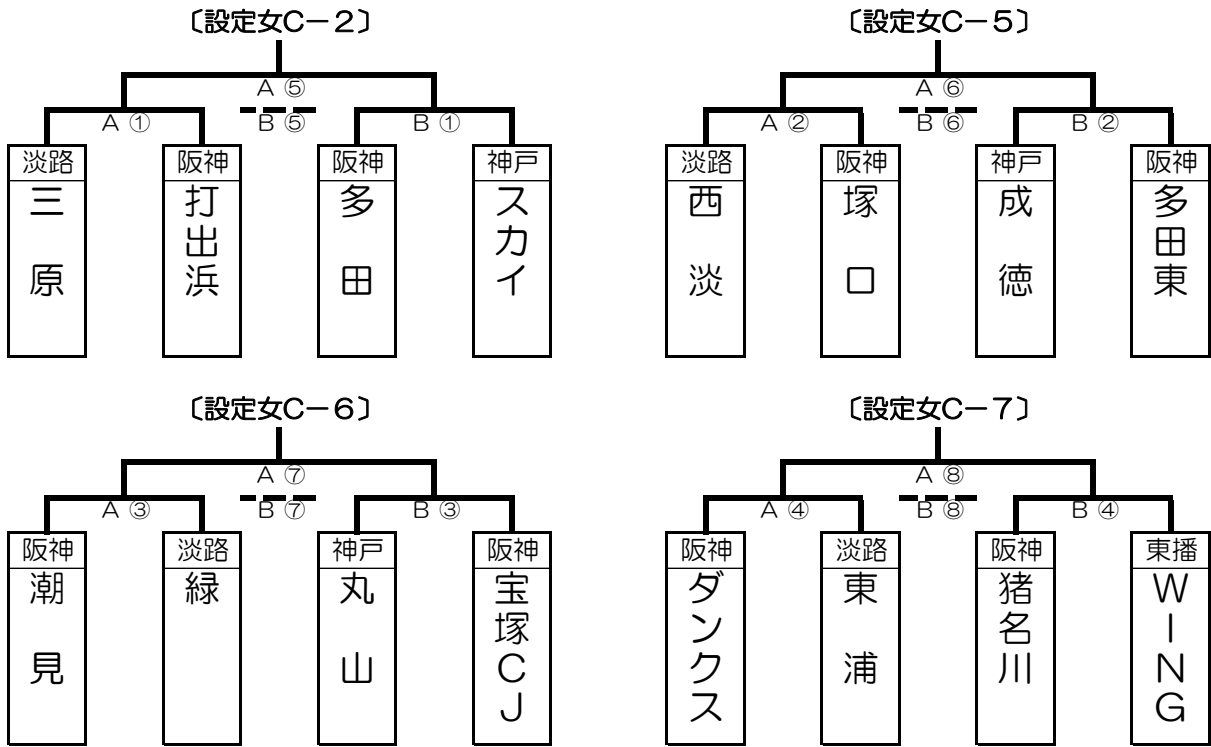

※組み合わせ下段は、審判割り当て。

8月27日(土) 宝塚市立末広体育館

<組み合わせ>

<試合日程>

時 間	Aコート	TO	Bコート	TO
① 9:30	塚 □ - 丸 山 スカイ - 春日	出石籠球	松 陽 - 長尾南 福 住 - 苦樂園	長尾台
② 10:30	スカイ - 春日 塚 □ - 丸 山	塚 □	福 住 - 苦樂園 松 陽 - 長尾南	松 陽
③ 11:30	出石籠球 - 用 海 A①負 - B①負	スカイ	長尾台 - 加 西 長尾南 - 名 和	福 住
④ 12:30	A①負 - B①負 出石籠球 - 用 海	春 日	長尾南 - 名 和 長尾台 - 加 西	福 田
⑤ 13:30	A①勝 - B①勝 A②勝 - B②勝	用 海	A②負 - B②負 名 和 - 福 田	加 西
⑥ 14:30	A②勝 - B②勝 A③勝 - B③勝	丸 山	名 和 - 福 田 A②負 - B②負	長尾南
⑦ 15:30	A③勝 - B③勝 A①勝 - B①勝	苦樂園	A③負 - B③負 福 田 - 長尾南	長尾南
⑧ 16:30			福 田 - 長尾南 A③負 - B③負	名 和

※組み合わせ下段は、審判割り当て。

8月27日(土) 北神戸田園スポーツ公園体育館

<組み合わせ>

<試合日程>

時間	Aコート	TO	Bコート	TO
① 9:30	三原 — 打出浜 潮見 — 緑	潮見	多田 — スカイ 丸山 — 宝塚CJ	丸山
② 10:30	西淡 — 塚口 ダンクス — 東浦	ダンクス	成徳 — 多田東 猪名川 — WING	猪名川
③ 11:30	潮見 — 緑 三原 — 打出浜	三原	丸山 — 宝塚CJ 多田 — スカイ	多田
④ 12:30	ダンクス — 東浦 西淡 — 塚口	西淡	猪名川 — WING 成徳 — 多田東	成徳
⑤ 13:30	A①勝 — B①勝 A③勝 — B③勝	緑	A①負 — B①負 A③負 — B③負	宝塚CJ
⑥ 14:30	A②勝 — B②勝 A④勝 — B④勝	東浦	A②負 — B②負 A④負 — B④負	WING
⑦ 15:30	A③勝 — B③勝 A①勝 — B①勝	打出浜	A③負 — B③負 A①負 — B①負	スカイ
⑧ 16:30	A④勝 — B④勝 A②勝 — B②勝	塚口	A④負 — B④負 A②負 — B②負	多田東