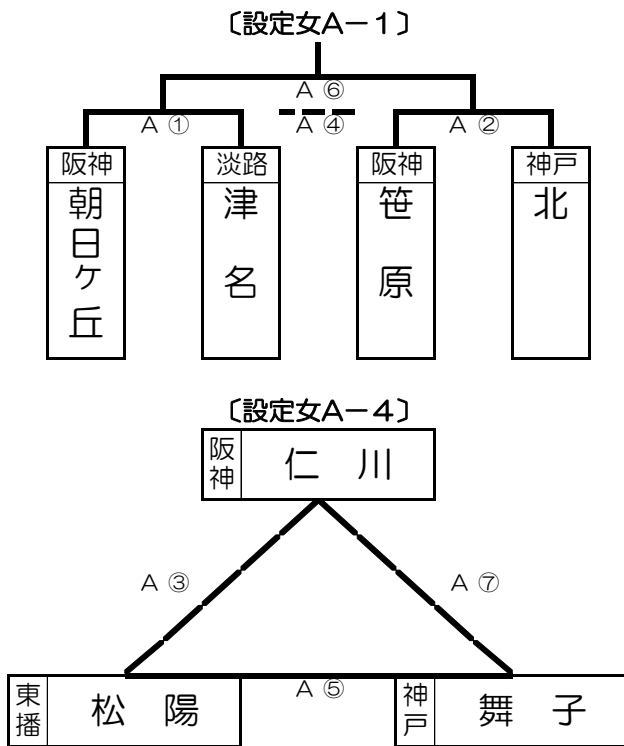

8月27日（土） 宝塚市スポーツセンター

<組み合わせ>

<試合日程>

時間	Aコート	TO
① 9:30	朝日ヶ丘 - 津名 仁川 - 松陽	仁川
② 10:30	笹原 - 北 朝日ヶ丘 - 津名	朝日ヶ丘
③ 11:30	仁川 - 松陽 笹原 - 北	津名
④ 12:30	A①負 - A②負 松陽 - 舞子	松陽
⑤ 13:30	松陽 - 舞子 A①負 - A②負	笹原
⑥ 14:30	A①勝 - A②勝 舞子 - 仁川	舞子
⑦ 15:30	舞子 - 仁川 A①勝 - A②勝	北

※組み合わせ下段は、審判割り当て。

8月27日(土) 宝塚市立末広体育館

<組み合わせ>

<試合日程>

時 間	Aコート	TO	Bコート	TO
① 9:30	塚 □ - 丸 山 スカイ - 春日	出石籠球	松 陽 - 長尾南 福 住 - 苦樂園	長尾台
② 10:30	スカイ - 春日 塚 □ - 丸 山	塚 □	福 住 - 苦樂園 松 陽 - 長尾南	松 陽
③ 11:30	出石籠球 - 用 海 A①負 - B①負	スカイ	長尾台 - 加 西 長尾南 - 名 和	福 住
④ 12:30	A①負 - B①負 出石籠球 - 用 海	春 日	長尾南 - 名 和 長尾台 - 加 西	福 田
⑤ 13:30	A①勝 - B①勝 A②勝 - B②勝	用 海	A②負 - B②負 名 和 - 福 田	加 西
⑥ 14:30	A②勝 - B②勝 A③勝 - B③勝	丸 山	名 和 - 福 田 A②負 - B②負	長尾南
⑦ 15:30	A③勝 - B③勝 A①勝 - B①勝	苦樂園	A③負 - B③負 福 田 - 長尾南	長尾南
⑧ 16:30			福 田 - 長尾南 A③負 - B③負	名 和

※組み合わせ下段は、審判割り当て。

8月27日(土) 北神戸田園スポーツ公園体育館

<組み合わせ>

<試合日程>

時間	Aコート	TO	Bコート	TO
① 9:30	三原 — 打出浜 潮見 — 緑	潮見	多田 — スカイ 丸山 — 宝塚CJ	丸山
② 10:30	西淡 — 塚口 ダンクス — 東浦	ダンクス	成徳 — 多田東 猪名川 — WING	猪名川
③ 11:30	潮見 — 緑 三原 — 打出浜	三原	丸山 — 宝塚CJ 多田 — スカイ	多田
④ 12:30	ダンクス — 東浦 西淡 — 塚口	西淡	猪名川 — WING 成徳 — 多田東	成徳
⑤ 13:30	A①勝 — B①勝 A③勝 — B③勝	緑	A①負 — B①負 A③負 — B③負	宝塚CJ
⑥ 14:30	A②勝 — B②勝 A④勝 — B④勝	東浦	A②負 — B②負 A④負 — B④負	WING
⑦ 15:30	A③勝 — B③勝 A①勝 — B①勝	打出浜	A③負 — B③負 A①負 — B①負	スカイ
⑧ 16:30	A④勝 — B④勝 A②勝 — B②勝	塚口	A④負 — B④負 A②負 — B②負	多田東

※組み合わせ下段は、審判割り当て。