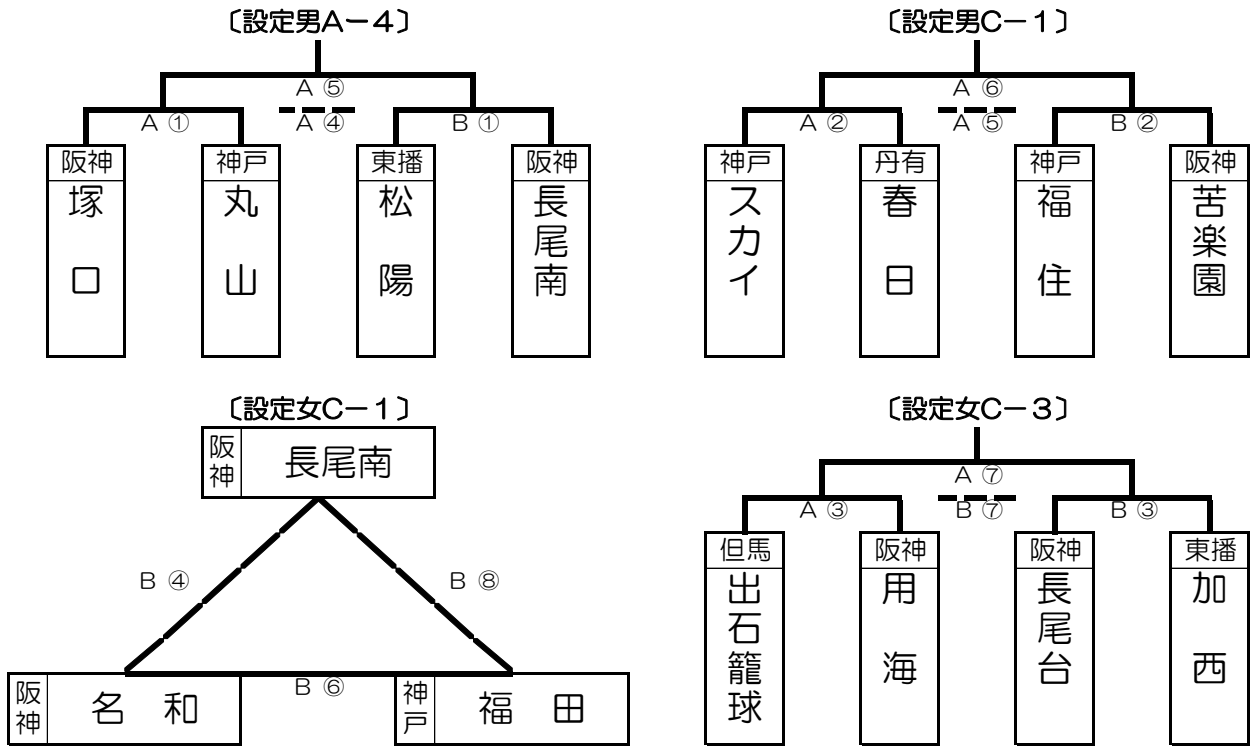

8月27日（土） 宝塚市スポーツセンター

<組み合わせ>

<試合日程>

時間	Aコート	TO
① 9:30	朝日ヶ丘 - 津名 仁川 - 松陽	仁川
② 10:30	笹原 - 北 朝日ヶ丘 - 津名	朝日ヶ丘
③ 11:30	仁川 - 松陽 笹原 - 北	津名
④ 12:30	A①負 - A②負 松陽 - 舞子	松陽
⑤ 13:30	松陽 - 舞子 A①負 - A②負	笹原
⑥ 14:30	A①勝 - A②勝 舞子 - 仁川	舞子
⑦ 15:30	舞子 - 仁川 A①勝 - A②勝	北

※組み合わせ下段は、審判割り当て。

8月27日(土) 宝塚市立末広体育館

<組み合わせ>

<試合日程>

時 間	Aコート	TO	Bコート	TO
① 9:30	塚 □ - 丸 山 スカイ - 春日	出石籠球	松 陽 - 長尾南 福 住 - 苦樂園	長尾台
② 10:30	スカイ - 春日 塚 □ - 丸 山	塚 □	福 住 - 苦樂園 松 陽 - 長尾南	松 陽
③ 11:30	出石籠球 - 用 海 A①負 - B①負	スカイ	長尾台 - 加 西 長尾南 - 名 和	福 住
④ 12:30	A①負 - B①負 出石籠球 - 用 海	春 日	長尾南 - 名 和 長尾台 - 加 西	福 田
⑤ 13:30	A①勝 - B①勝 A②勝 - B②勝	用 海	A②負 - B②負 名 和 - 福 田	加 西
⑥ 14:30	A②勝 - B②勝 A③勝 - B③勝	丸 山	名 和 - 福 田 A②負 - B②負	長尾南
⑦ 15:30	A③勝 - B③勝 A①勝 - B①勝	苦樂園	A③負 - B③負 福 田 - 長尾南	長尾南
⑧ 16:30			福 田 - 長尾南 A③負 - B③負	名 和

※組み合わせ下段は、審判割り当て。

8月27日(土) 北神戸田園スポーツ公園体育館

<組み合わせ>

<試合日程>

時間	Aコート	TO	Bコート	TO
① 9:30	三原 — 打出浜 潮見 — 緑	潮見	多田 — スカイ 丸山 — 宝塚CJ	丸山
② 10:30	西淡 — 塚口 ダンクス — 東浦	ダンクス	成徳 — 多田東 猪名川 — WING	猪名川
③ 11:30	潮見 — 緑 三原 — 打出浜	三原	丸山 — 宝塚CJ 多田 — スカイ	多田
④ 12:30	ダンクス — 東浦 西淡 — 塚口	西淡	猪名川 — WING 成徳 — 多田東	成徳
⑤ 13:30	A①勝 — B①勝 A③勝 — B③勝	緑	A①負 — B①負 A③負 — B③負	宝塚CJ
⑥ 14:30	A②勝 — B②勝 A④勝 — B④勝	東浦	A②負 — B②負 A④負 — B④負	WING
⑦ 15:30	A③勝 — B③勝 A①勝 — B①勝	打出浜	A③負 — B③負 A①負 — B①負	スカイ
⑧ 16:30	A④勝 — B④勝 A②勝 — B②勝	塚口	A④負 — B④負 A②負 — B②負	多田東

※組み合わせ下段は、審判割り当て。

<組み合わせ>

<試合日程>

時間	Aコート	TO
① 9:30	香櫨園 — 加古川 岩園 — 武庫	岩園
② 10:30	久代 — 藤原台 香櫨園 — 加古川	香櫨園
③ 11:30	岩園 — 武庫 久代 — 藤原台	加古川
④ 12:30	A①負 — A②負 武庫 — 舞子L	武庫
⑤ 13:30	武庫 — 舞子L A①負 — A②負	久代
⑥ 14:30	A①勝 — A②勝 舞子L — 岩園	舞子L
⑦ 15:30	舞子L — 岩園 A①勝 — A②勝	藤原台