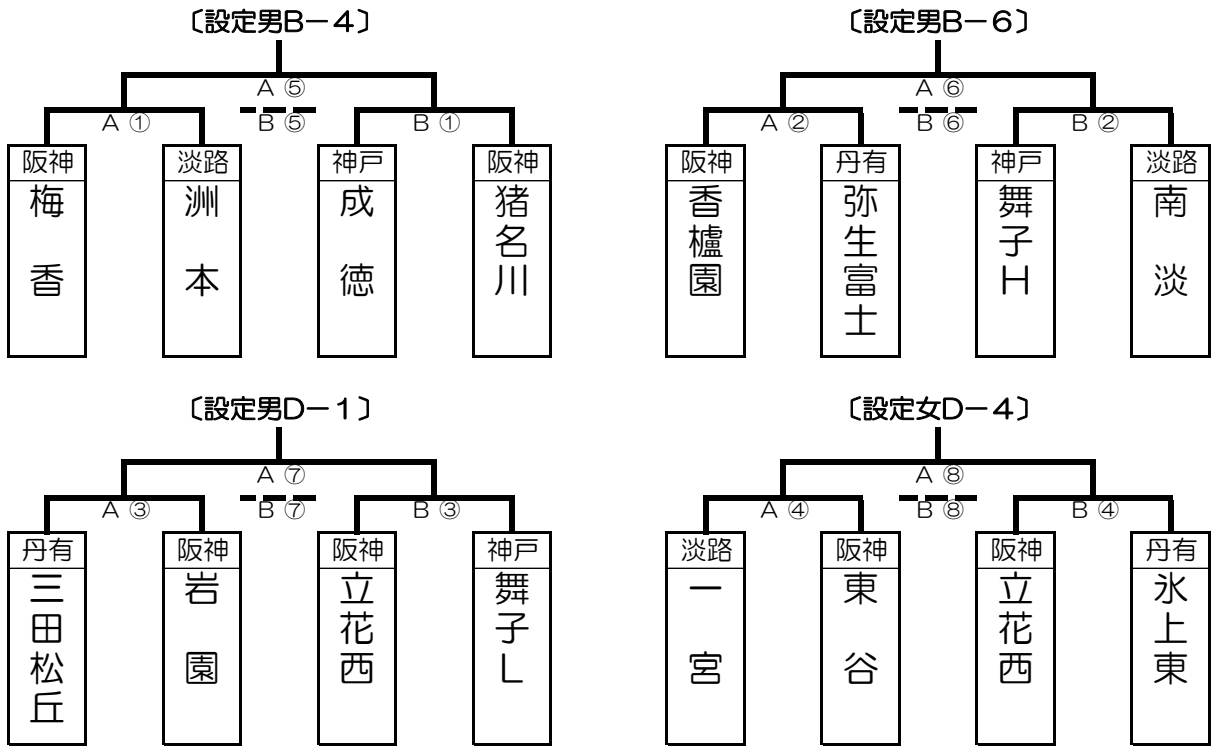

※組み合わせ下段は、審判割り当て。

8月21日(日) 八鹿総合体育館

<組み合わせ>

<試合日程>

時間	Aコート	TO	Bコート	TO
① 9:15	ダンス - 三原 川西W - 相生	川西W	久代 - 竹野 高須西 - ウッディ	高須西
② 10:15	八鹿 - 高須西 三田 - 稲野	三田	松が丘 - 稲野 北陵 - 南淡	北陵
③ 11:15	川西W - 相生 ダンス - 三原	ダンス	高須西 - ウッディ 久代 - 竹野	久代
④ 12:15	三田 - 稲野 八鹿 - 高須西	八鹿	北陵 - 南淡 松が丘 - 稲野	松が丘
⑤ 13:15	A①勝 - B①勝 A③勝 - B③勝	相生	A①負 - B①負 A③負 - B③負	ウッディ
⑥ 14:15	A②勝 - B②勝 A④勝 - B④勝	稲野	A②負 - B②負 A④負 - B④負	南淡
⑦ 15:15	A③勝 - B③勝 A①勝 - B①勝	三原	A③負 - B③負 A①負 - B①負	竹野
⑧ 16:15	A④勝 - B④勝 A②勝 - B②勝	高須西	A④負 - B④負 A②負 - B②負	稲野

※組み合わせ下段は、審判割り当て。

8月21日(日) 和田山体育センター

<組み合わせ>

<試合日程>

時間	Aコート	TO	Bコート	TO
① 9:15	相生 — 北陵 苦楽園 — 東河	苦楽園	園田 — 福田 成徳 — 山南	成徳
② 10:15	和田山 — 多田 豊岡ドル — 神原	豊岡ドル	山南 — 荻野 金楽寺 — 関宮	金楽寺
③ 11:15	苦楽園 — 東河 相生 — 北陵	相生	成徳 — 山南 園田 — 福田	園田
④ 12:15	豊岡ドル — 神原 和田山 — 多田	和田山	金楽寺 — 関宮 山南 — 荻野	山南
⑤ 13:15	A①勝 — B①勝 A③勝 — B③勝	東河	A①負 — B①負 A③負 — B③負	山南
⑥ 14:15	A②勝 — B②勝 A④勝 — B④勝	神原	A②負 — B②負 A④負 — B④負	関宮
⑦ 15:15	A③勝 — B③勝 A①勝 — B①勝	北陵	A③負 — B③負 A①負 — B①負	福田
⑧ 16:15	A④勝 — B④勝 A②勝 — B②勝	多田	A④負 — B④負 A②負 — B②負	荻野

※組み合わせ下段は、審判割り当て。

8月21日(日) 南あわじ市立文化体育館

<組み合わせ>

<試合日程>

時間	Aコート	TO	Bコート	TO
① 9:00	梅香 - 洲本 三田松丘 - 岩園	三田松丘	成徳 - 猪名川 立花西 - 舞子L	立花西
② 10:00	香櫨園 - 弥生富士 一宮 - 東谷	一宮	舞子H - 南淡 立花西 - 氷上東	立花西
③ 11:00	三田松丘 - 岩園 梅香 - 洲本	梅香	立花西 - 舞子L 成徳 - 猪名川	成徳
④ 12:00	一宮 - 東谷 香櫨園 - 弥生富士	香櫨園	立花西 - 氷上東 舞子H - 南淡	舞子H
⑤ 13:00	A①勝 - B①勝 A③勝 - B③勝	岩園	A①負 - B①負 A③負 - B③負	舞子L
⑥ 14:00	A②勝 - B②勝 A④勝 - B④勝	東谷	A②負 - B②負 A④負 - B④負	氷上東
⑦ 15:00	A③勝 - B③勝 A①勝 - B①勝	洲本	A③負 - B③負 A①負 - B①負	猪名川
⑧ 16:00	A④勝 - B④勝 A②勝 - B②勝	弥生富士	A④負 - B④負 A②負 - B②負	南淡