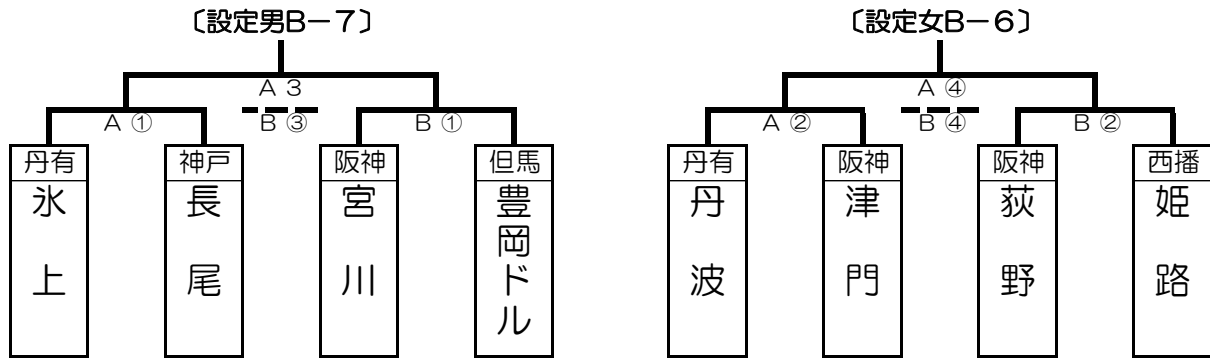

8月21日(日) 西宮中央体育館

<組み合わせ>

<試合日程>

時間	Aコート	TO	Bコート	TO
① 9:30	北六 - 北淡 園田A - 魚崎	園田A	明城 - 北 浜脇 - 佐用	浜脇
② 10:30	魚崎 - 浜脇 氷上籠球 - 園田B	氷上籠球	かすみ - 潮見 北六 - 成徳	北六
③ 11:30	園田A - 魚崎 北六 - 北淡	北六	浜脇 - 佐用 明城 - 北	明城
④ 12:30	氷上籠球 - 園田B 魚崎 - 浜脇	魚崎	北六 - 成徳 かすみ - 潮見	かすみ
⑤ 13:30	A①勝 - B①勝 A③勝 - B③勝	魚崎	A①負 - B①負 A③負 - B③負	佐用
⑥ 14:30	A②勝 - B②勝 A④勝 - B④勝	園田B	A②負 - B②負 A④負 - B④負	成徳
⑦ 15:30	A③勝 - B③勝 A①勝 - B①勝	北淡	A③負 - B③負 A①負 - B①負	北
⑧ 16:30	A④勝 - B④勝 A②勝 - B②勝	浜脇	A④負 - B④負 A②負 - B②負	潮見

※組み合わせ下段は、審判割り当て。

8月21日(日) 青垣住民センター

<組み合わせ>

<試合日程>

時間	Aコート	TO	Bコート	TO
① 10:00	氷上 - 長尾 丹波 - 津門	丹波	宮川 - 豊岡ドル 荻野 - 姫路	荻野
② 11:00	丹波 - 津門 氷上 - 長尾	氷上	荻野 - 姫路 宮川 - 豊岡ドル	宮川
③ 12:30	A①勝 - B①勝 A②勝 - B②勝	津門	A①負 - B①負 A②負 - B②負	姫路
④ 13:30	A②勝 - B②勝 A①勝 - B①勝	長尾	A②負 - B②負 A①負 - B①負	豊岡ドル

※組み合わせ下段は、審判割り当て。

8月21日(日) 八鹿総合体育館

<組み合わせ>

<試合日程>

時間	Aコート	TO	Bコート	TO
① 9:15	ダンス - 三原 川西W - 相生	川西W	久代 - 竹野 高須西 - ウッディ	高須西
② 10:15	八鹿 - 高須西 三田 - 稲野	三田	松が丘 - 稲野 北陵 - 南淡	北陵
③ 11:15	川西W - 相生 ダンス - 三原	ダンス	高須西 - ウッディ 久代 - 竹野	久代
④ 12:15	三田 - 稲野 八鹿 - 高須西	八鹿	北陵 - 南淡 松が丘 - 稲野	松が丘
⑤ 13:15	A①勝 - B①勝 A③勝 - B③勝	相生	A①負 - B①負 A③負 - B③負	ウッディ
⑥ 14:15	A②勝 - B②勝 A④勝 - B④勝	稲野	A②負 - B②負 A④負 - B④負	南淡
⑦ 15:15	A③勝 - B③勝 A①勝 - B①勝	三原	A③負 - B③負 A①負 - B①負	竹野
⑧ 16:15	A④勝 - B④勝 A②勝 - B②勝	高須西	A④負 - B④負 A②負 - B②負	稲野

※組み合わせ下段は、審判割り当て。

8月21日(日) 和田山体育センター

<組み合わせ>

<試合日程>

時間	Aコート	TO	Bコート	TO
① 9:15	相生 — 北陵 苦楽園 — 東河	苦楽園	園田 — 福田 成徳 — 山南	成徳
② 10:15	和田山 — 多田 豊岡ドル — 神原	豊岡ドル	山南 — 荻野 金楽寺 — 関宮	金楽寺
③ 11:15	苦楽園 — 東河 相生 — 北陵	相生	成徳 — 山南 園田 — 福田	園田
④ 12:15	豊岡ドル — 神原 和田山 — 多田	和田山	金楽寺 — 関宮 山南 — 荻野	山南
⑤ 13:15	A①勝 — B①勝 A③勝 — B③勝	東河	A①負 — B①負 A③負 — B③負	山南
⑥ 14:15	A②勝 — B②勝 A④勝 — B④勝	神原	A②負 — B②負 A④負 — B④負	関宮
⑦ 15:15	A③勝 — B③勝 A①勝 — B①勝	北陵	A③負 — B③負 A①負 — B①負	福田
⑧ 16:15	A④勝 — B④勝 A②勝 — B②勝	多田	A④負 — B④負 A②負 — B②負	荻野