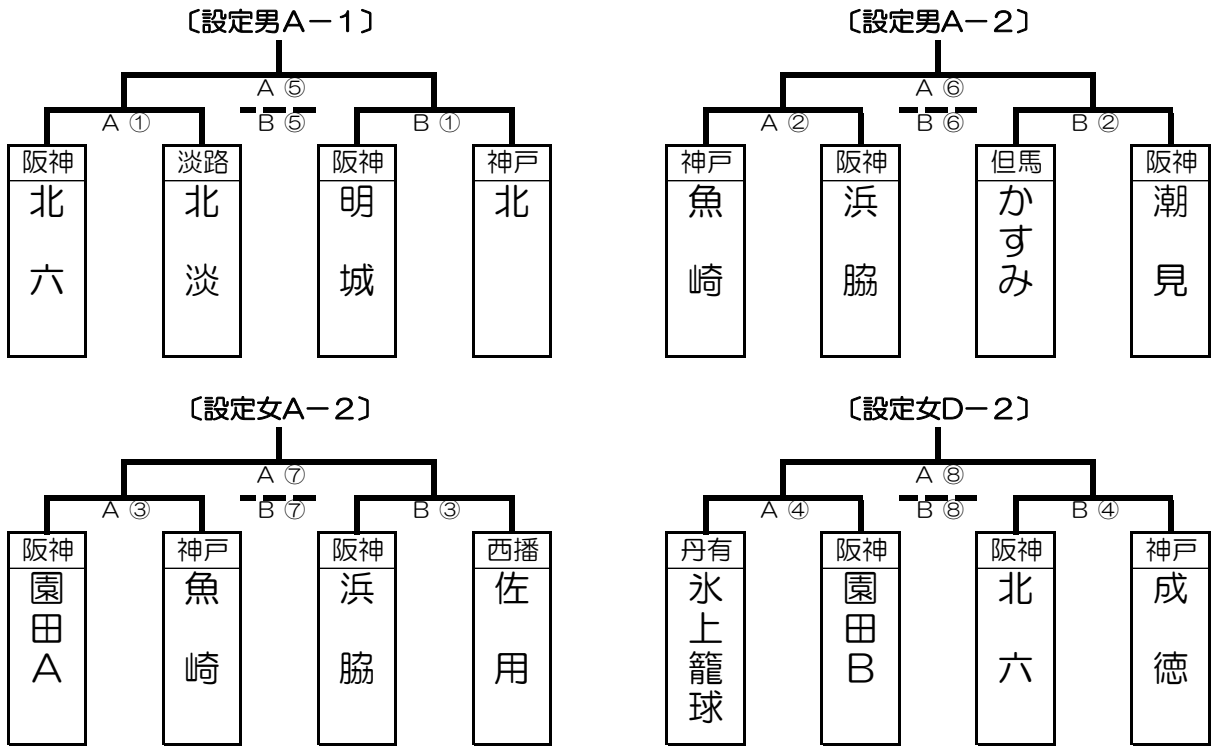

8月21日(日) 西宮中央体育館

<組み合わせ>

<試合日程>

時間	Aコート	TO	Bコート	TO
① 9:30	北六 - 北淡 園田A - 魚崎	園田A	明城 - 北 浜脇 - 佐用	浜脇
② 10:30	魚崎 - 浜脇 氷上籠球 - 園田B	氷上籠球	かすみ - 潮見 北六 - 成徳	北六
③ 11:30	園田A - 魚崎 北六 - 北淡	北六	浜脇 - 佐用 明城 - 北	明城
④ 12:30	氷上籠球 - 園田B 魚崎 - 浜脇	魚崎	北六 - 成徳 かすみ - 潮見	かすみ
⑤ 13:30	A①勝 - B①勝 A③勝 - B③勝	魚崎	A①負 - B①負 A③負 - B③負	佐用
⑥ 14:30	A②勝 - B②勝 A④勝 - B④勝	園田B	A②負 - B②負 A④負 - B④負	成徳
⑦ 15:30	A③勝 - B③勝 A①勝 - B①勝	北淡	A③負 - B③負 A①負 - B①負	北
⑧ 16:30	A④勝 - B④勝 A②勝 - B②勝	浜脇	A④負 - B④負 A②負 - B②負	潮見

※組み合わせ下段は、審判割り当て。

8月21日(日) 青垣住民センター

<組み合わせ>

<試合日程>

時間	Aコート	TO	Bコート	TO
① 10:00	氷上 - 長尾 丹波 - 津門	丹波	宮川 - 豊岡ドル 荻野 - 姫路	荻野
② 11:00	丹波 - 津門 氷上 - 長尾	氷上	荻野 - 姫路 宮川 - 豊岡ドル	宮川
③ 12:30	A①勝 - B①勝 A②勝 - B②勝	津門	A①負 - B①負 A②負 - B②負	姫路
④ 13:30	A②勝 - B②勝 A①勝 - B①勝	長尾	A②負 - B②負 A①負 - B①負	豊岡ドル