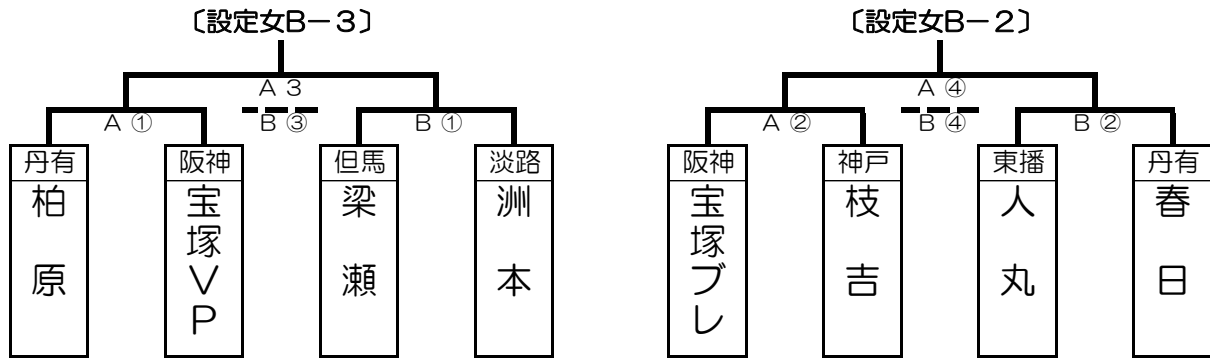

8月21日(日) 西宮中央体育館

<組み合わせ>

<試合日程>

時間	Aコート	TO	Bコート	TO
① 9:30	北六 - 北淡 園田A - 魚崎	園田A	明城 - 北 浜脇 - 佐用	浜脇
② 10:30	魚崎 - 浜脇 氷上籠球 - 園田B	氷上籠球	かすみ - 潮見 北六 - 成徳	北六
③ 11:30	園田A - 魚崎 北六 - 北淡	北六	浜脇 - 佐用 明城 - 北	明城
④ 12:30	氷上籠球 - 園田B 魚崎 - 浜脇	魚崎	北六 - 成徳 かすみ - 潮見	かすみ
⑤ 13:30	A①勝 - B①勝 A③勝 - B③勝	魚崎	A①負 - B①負 A③負 - B③負	佐用
⑥ 14:30	A②勝 - B②勝 A④勝 - B④勝	園田B	A②負 - B②負 A④負 - B④負	成徳
⑦ 15:30	A③勝 - B③勝 A①勝 - B①勝	北淡	A③負 - B③負 A①負 - B①負	北
⑧ 16:30	A④勝 - B④勝 A②勝 - B②勝	浜脇	A④負 - B④負 A②負 - B②負	潮見

※組み合わせ下段は、審判割り当て。

8月21日(日) 青垣住民センター

<組み合わせ>

<試合日程>

時間	Aコート	TO	Bコート	TO
① 10:00	氷上 - 長尾 丹波 - 津門	丹波	宮川 - 豊岡ドル 荻野 - 姫路	荻野
② 11:00	丹波 - 津門 氷上 - 長尾	氷上	荻野 - 姫路 宮川 - 豊岡ドル	宮川
③ 12:30	A①勝 - B①勝 A②勝 - B②勝	津門	A①負 - B①負 A②負 - B②負	姫路
④ 13:30	A②勝 - B②勝 A①勝 - B①勝	長尾	A②負 - B②負 A①負 - B①負	豊岡ドル

※組み合わせ下段は、審判割り当て。

8月21日(日) 柏原住民センター

<組み合わせ>

<試合日程>

時間	Aコート	TO	Bコート	TO
① 10:00	柏原 - 宝塚VP 宝塚ブレ - 枝吉	宝塚ブレ	梁瀬 - 洲本 人丸 - 春日	人丸
② 11:00	宝塚ブレ - 枝吉 柏原 - 宝塚VP	柏原	人丸 - 春日 梁瀬 - 洲本	梁瀬
③ 12:30	A①勝 - B①勝 A②勝 - B②勝	枝吉	A①負 - B①負 A②負 - B②負	春日
④ 13:30	A②勝 - B②勝 A①勝 - B①勝	宝塚VP	A②負 - B②負 A①負 - B①負	洲本

※組み合わせ下段は、審判割り当て。

8月21日(日) 八鹿総合体育館

<組み合わせ>

<試合日程>

時間	Aコート	TO	Bコート	TO
① 9:15	ダンス - 三原 川西W - 相生	川西W	久代 - 竹野 高須西 - ウッディ	高須西
② 10:15	八鹿 - 高須西 三田 - 稲野	三田	松が丘 - 稲野 北陵 - 南淡	北陵
③ 11:15	川西W - 相生 ダンス - 三原	ダンス	高須西 - ウッディ 久代 - 竹野	久代
④ 12:15	三田 - 稲野 八鹿 - 高須西	八鹿	北陵 - 南淡 松が丘 - 稲野	松が丘
⑤ 13:15	A①勝 - B①勝 A③勝 - B③勝	相生	A①負 - B①負 A③負 - B③負	ウッディ
⑥ 14:15	A②勝 - B②勝 A④勝 - B④勝	稲野	A②負 - B②負 A④負 - B④負	南淡
⑦ 15:15	A③勝 - B③勝 A①勝 - B①勝	三原	A③負 - B③負 A①負 - B①負	竹野
⑧ 16:15	A④勝 - B④勝 A②勝 - B②勝	高須西	A④負 - B④負 A②負 - B②負	稲野