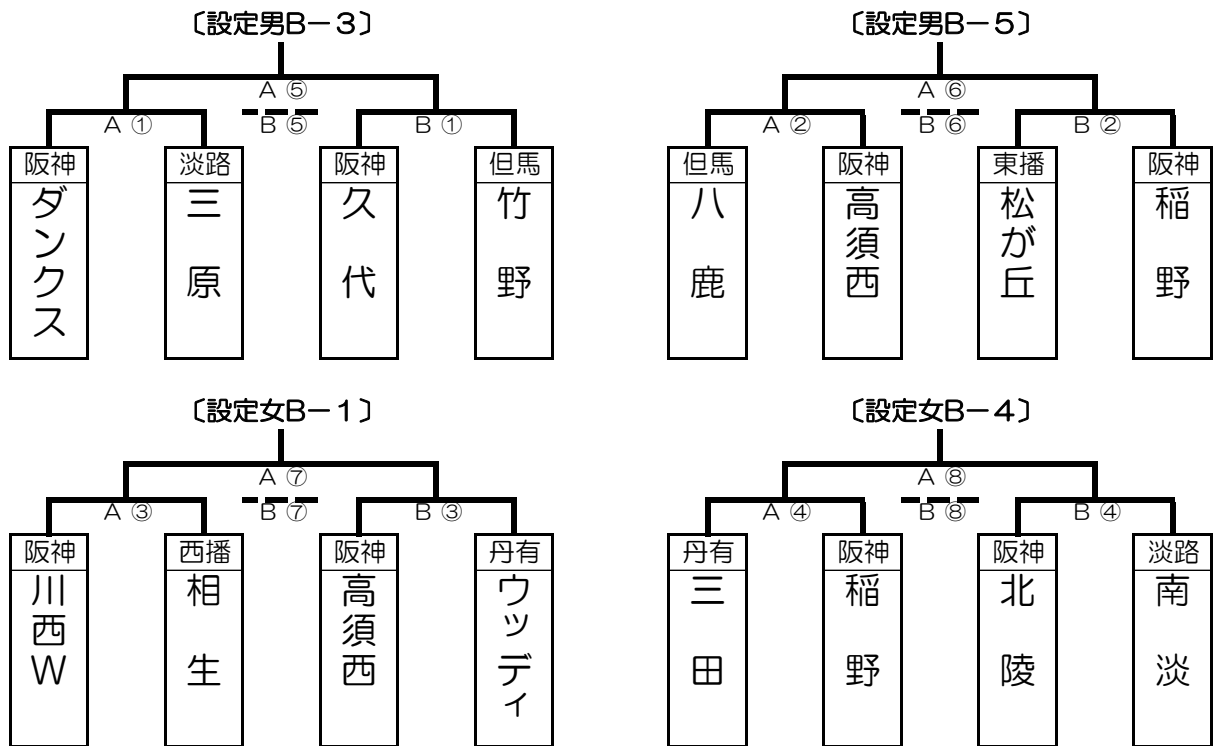

※組み合わせ下段は、審判割り当て。

8月21日(日) 青垣住民センター

<組み合わせ>

<試合日程>

時間	Aコート	TO	Bコート	TO
① 10:00	氷上 - 長尾 丹波 - 津門	丹波	宮川 - 豊岡ドル 荻野 - 姫路	荻野
② 11:00	丹波 - 津門 氷上 - 長尾	氷上	荻野 - 姫路 宮川 - 豊岡ドル	宮川
③ 12:30	A①勝 - B①勝 A②勝 - B②勝	津門	A①負 - B①負 A②負 - B②負	姫路
④ 13:30	A②勝 - B②勝 A①勝 - B①勝	長尾	A②負 - B②負 A①負 - B①負	豊岡ドル

※組み合わせ下段は、審判割り当て。

8月21日(日) 柏原住民センター

<組み合わせ>

<試合日程>

時間	Aコート	TO	Bコート	TO
① 10:00	柏原 - 宝塚VP 宝塚ブレ - 枝吉	宝塚ブレ	梁瀬 - 洲本 人丸 - 春日	人丸
② 11:00	宝塚ブレ - 枝吉 柏原 - 宝塚VP	柏原	人丸 - 春日 梁瀬 - 洲本	梁瀬
③ 12:30	A①勝 - B①勝 A②勝 - B②勝	枝吉	A①負 - B①負 A②負 - B②負	春日
④ 13:30	A②勝 - B②勝 A①勝 - B①勝	宝塚VP	A②負 - B②負 A①負 - B①負	洲本

※組み合わせ下段は、審判割り当て。

8月21日(日) 八鹿総合体育館

<組み合わせ>

<試合日程>

時間	Aコート	TO	Bコート	TO
① 9:15	ダンス - 三原 川西W - 相生	川西W	久代 - 竹野 高須西 - ウッディ	高須西
② 10:15	八鹿 - 高須西 三田 - 稲野	三田	松が丘 - 稲野 北陵 - 南淡	北陵
③ 11:15	川西W - 相生 ダンス - 三原	ダンス	高須西 - ウッディ 久代 - 竹野	久代
④ 12:15	三田 - 稲野 八鹿 - 高須西	八鹿	北陵 - 南淡 松が丘 - 稲野	松が丘
⑤ 13:15	A①勝 - B①勝 A③勝 - B③勝	相生	A①負 - B①負 A③負 - B③負	ウッディ
⑥ 14:15	A②勝 - B②勝 A④勝 - B④勝	稲野	A②負 - B②負 A④負 - B④負	南淡
⑦ 15:15	A③勝 - B③勝 A①勝 - B①勝	三原	A③負 - B③負 A①負 - B①負	竹野
⑧ 16:15	A④勝 - B④勝 A②勝 - B②勝	高須西	A④負 - B④負 A②負 - B②負	稲野