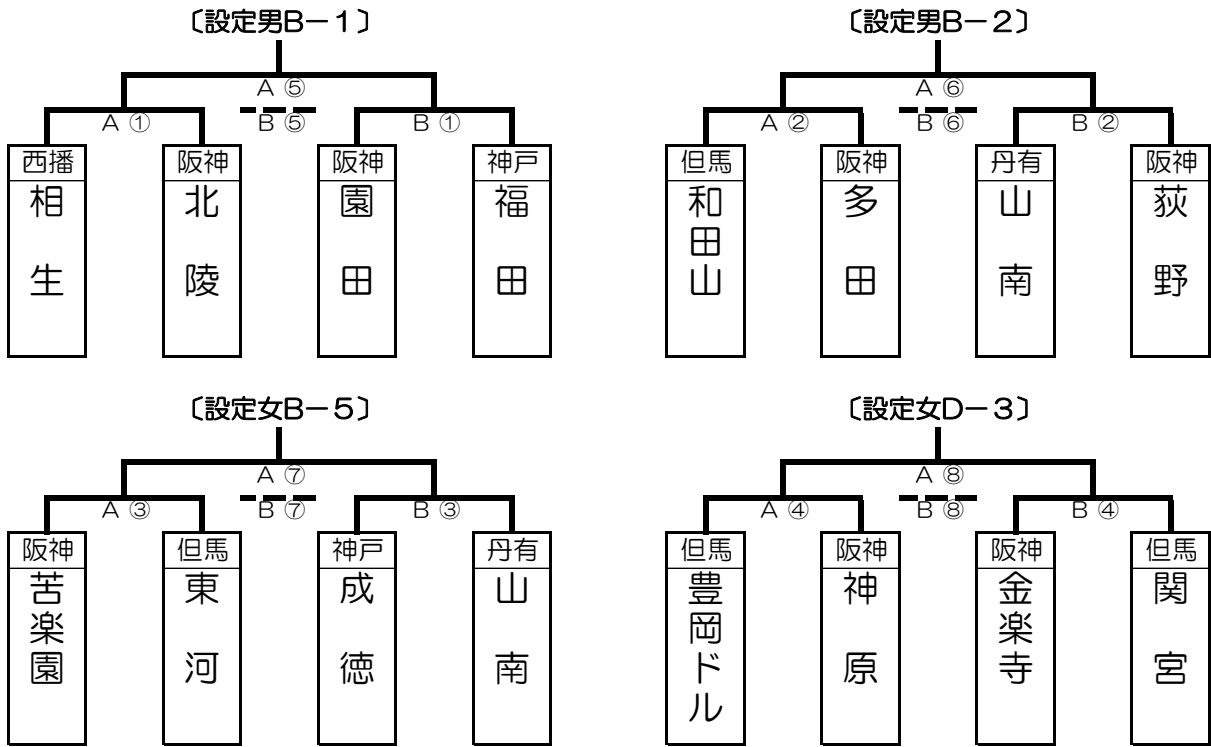

※組み合わせ下段は、審判割り当て。

8月21日(日) 八鹿総合体育館

<組み合わせ>

<試合日程>

時間	Aコート	TO	Bコート	TO
① 9:15	ダンス - 三原 川西W - 相生	川西W	久代 - 竹野 高須西 - ウッディ	高須西
② 10:15	八鹿 - 高須西 三田 - 稲野	三田	松が丘 - 稲野 北陵 - 南淡	北陵
③ 11:15	川西W - 相生 ダンス - 三原	ダンス	高須西 - ウッディ 久代 - 竹野	久代
④ 12:15	三田 - 稲野 八鹿 - 高須西	八鹿	北陵 - 南淡 松が丘 - 稲野	松が丘
⑤ 13:15	A①勝 - B①勝 A③勝 - B③勝	相生	A①負 - B①負 A③負 - B③負	ウッディ
⑥ 14:15	A②勝 - B②勝 A④勝 - B④勝	稲野	A②負 - B②負 A④負 - B④負	南淡
⑦ 15:15	A③勝 - B③勝 A①勝 - B①勝	三原	A③負 - B③負 A①負 - B①負	竹野
⑧ 16:15	A④勝 - B④勝 A②勝 - B②勝	高須西	A④負 - B④負 A②負 - B②負	稲野

※組み合わせ下段は、審判割り当て。

8月21日(日) 和田山体育センター

<組み合わせ>

<試合日程>

時間	Aコート	TO	Bコート	TO
① 9:15	相生 — 北陵 苦楽園 — 東河	苦楽園	園田 — 福田 成徳 — 山南	成徳
② 10:15	和田山 — 多田 豊岡ドル — 神原	豊岡ドル	山南 — 荻野 金楽寺 — 関宮	金楽寺
③ 11:15	苦楽園 — 東河 相生 — 北陵	相生	成徳 — 山南 園田 — 福田	園田
④ 12:15	豊岡ドル — 神原 和田山 — 多田	和田山	金楽寺 — 関宮 山南 — 荻野	山南
⑤ 13:15	A①勝 — B①勝 A③勝 — B③勝	東河	A①負 — B①負 A③負 — B③負	山南
⑥ 14:15	A②勝 — B②勝 A④勝 — B④勝	神原	A②負 — B②負 A④負 — B④負	関宮
⑦ 15:15	A③勝 — B③勝 A①勝 — B①勝	北陵	A③負 — B③負 A①負 — B①負	福田
⑧ 16:15	A④勝 — B④勝 A②勝 — B②勝	多田	A④負 — B④負 A②負 — B②負	荻野